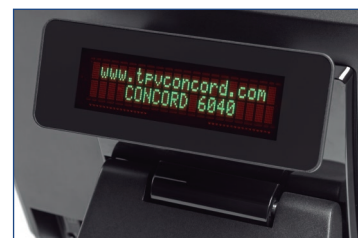

## CONTENIDO DEL BULTO

TPV Concord 604, 2 cable RJ45-DB9 [COM], fuente de alimentación con CA EUR y Guía Rápida.

Visor de cliente de 2x20

Lector de Banda Magnética

Lector de Huella